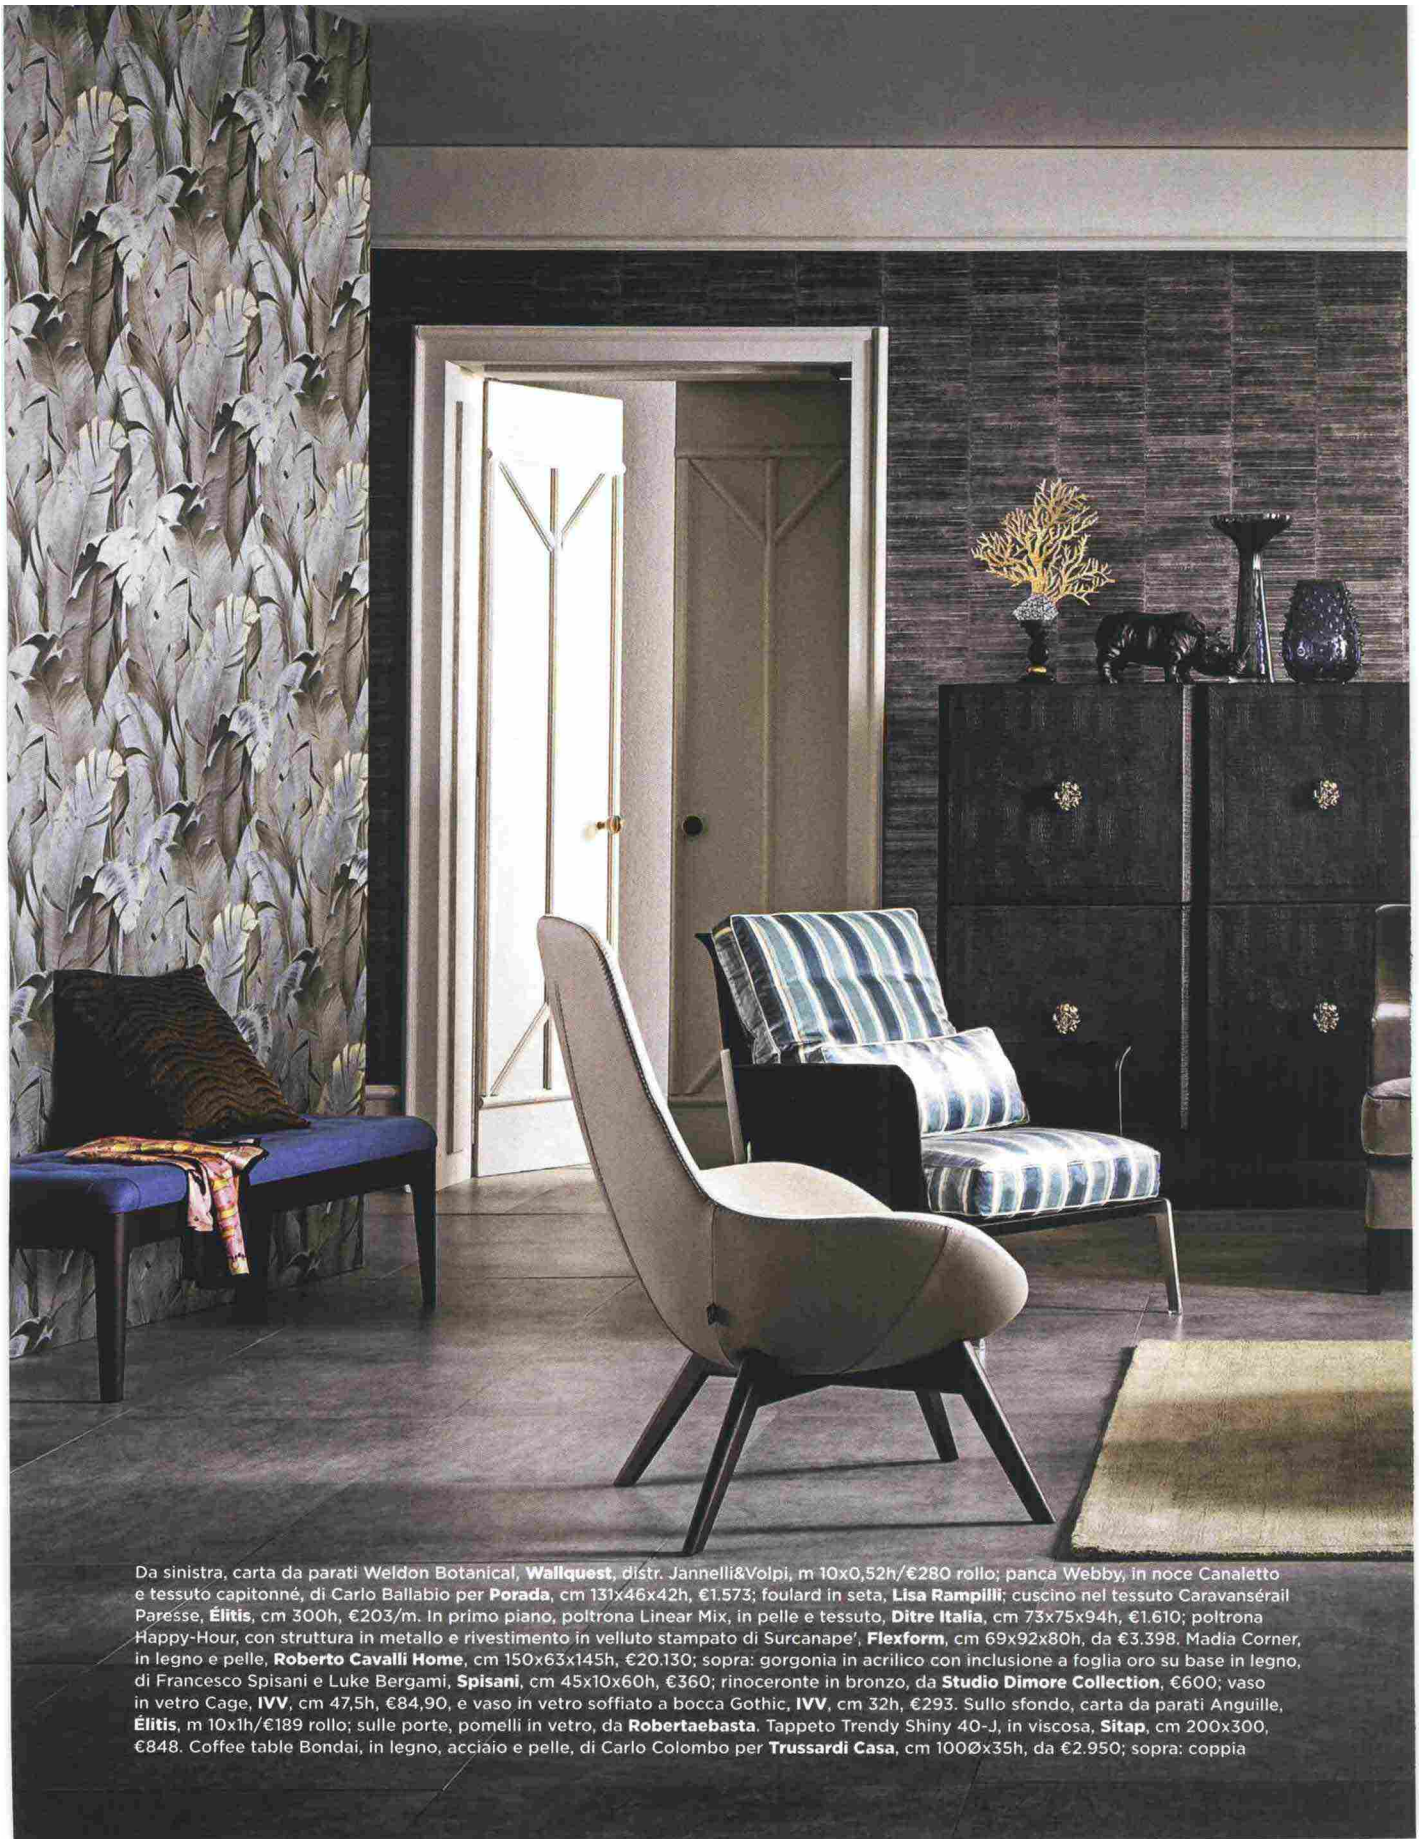

DÉCOR

Da sinistra, tavolino in acciaio Mangrove, **Dedon**, cm 40Øx51h, €520, con busto Calliope, **Maisons du Monde**, cm 60h, €100; lanterna Oslo, **Unopiù**, cm 27x27x60h, €660. Lettino Meridien, in alluminio e teak, **Ethimo**, cm 165x105x72h, €390; sopra, cuscino in tessuto di cotone Sepia, **Designers Guild**, cm 137h, €98/m; vassoio Newport, **Greggio**, cm 51x36, €812; calice Melodia, di **RCR Cristalleria Italiana**, cm 19h, €5; telaio Newport, **Greggio**, €1.037. Tappeto ovale Sasha, in lana e seta, **Illulian**, cm 180x135, €2.490. Dietro, scaletta in acciaio Aero, **Emu**, cm 35x62x64h, €205, con vaso in ghisa, **Unopiù**, cm 36Øx46h, €130. Panca Controra, **Molteni&C**, in noce Canaletto, cm 218x79x40h, €2.831, rivestita in velluto di **Surcanape**, cm 140h, €230; sopra, lanterna a forma di gabbia, di **Blanc Maricò**, cm 32,5Øx62h, €106,50. Davanti, portacandele Classic, **Novità Home**, cm 21Øx98h, €142,50. Pouf in velluto Rafah, **Missoni Home**, cm 40Øx30h, €311.